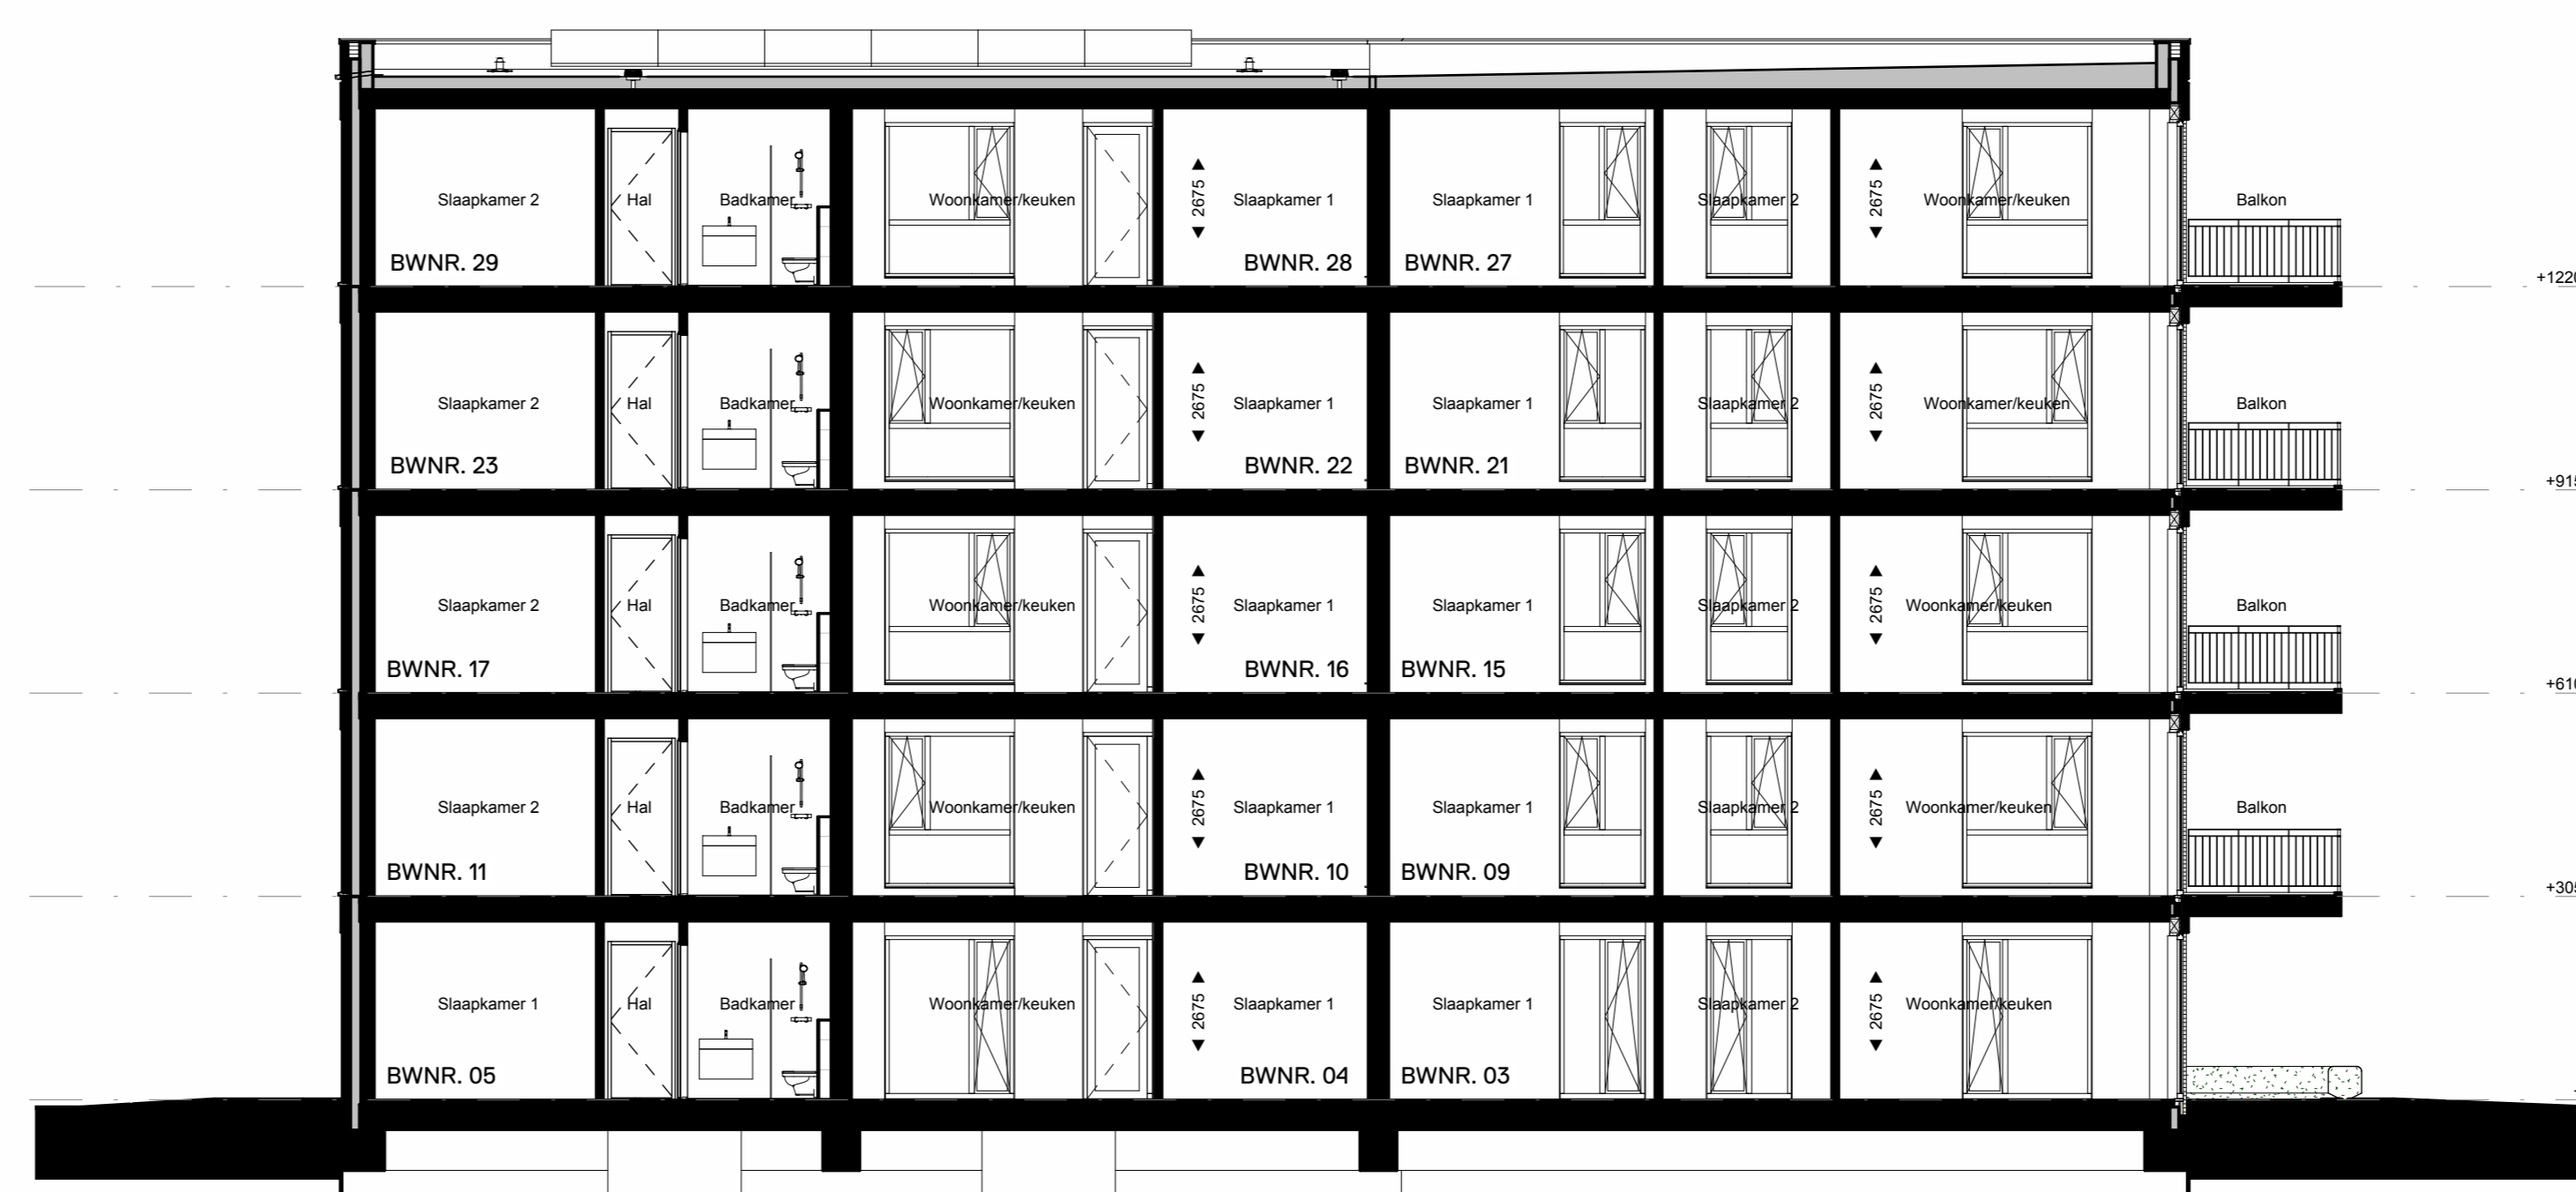

Doorsnede  
1 : 100

WERKNUMMER  
**21010**  
BLAZNUMMER  
**VK-01**

DATUM  
04-04-2024

GEWUZIGD

SCHAL  
1:500

AFMETING  
A0

FASE  
**VERKOOPTTEKENINGEN**  
BETREFT  
**GEVELAANZICHTEN EN DOORSNEDEN**

WERK  
Korenvliet  
Middelburg  
OPDRACHTGEVER  
Vrolijk Leven B.V.  
Edisonstraat 60, 4816 AX, Breda  
076-2092000