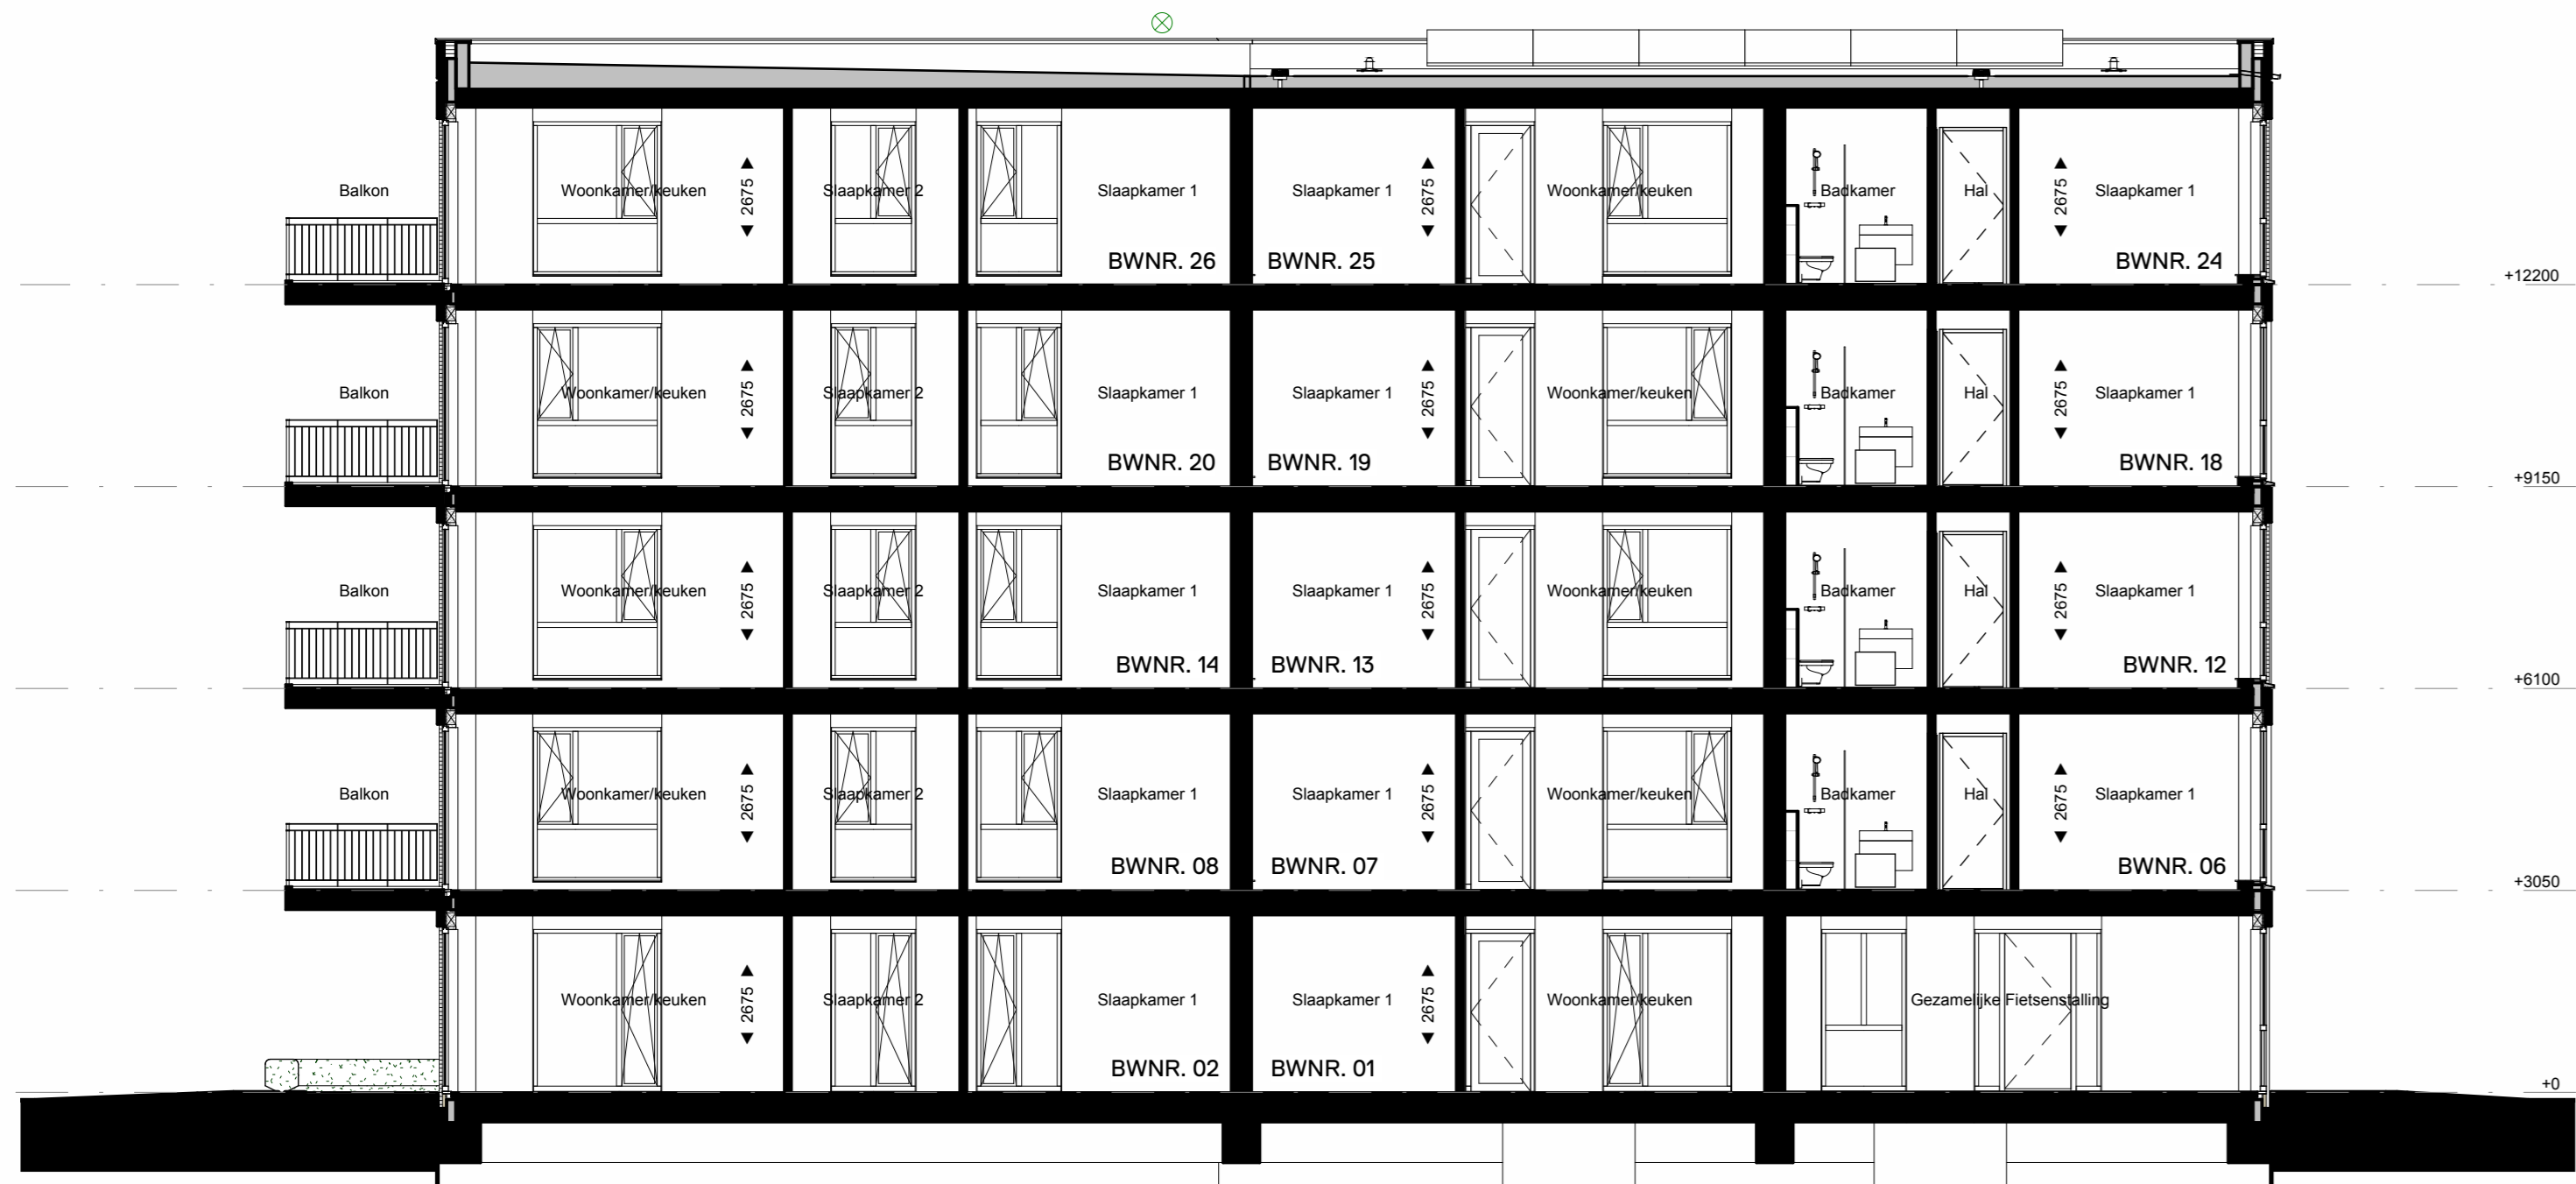

Doorsnede
1 : 100