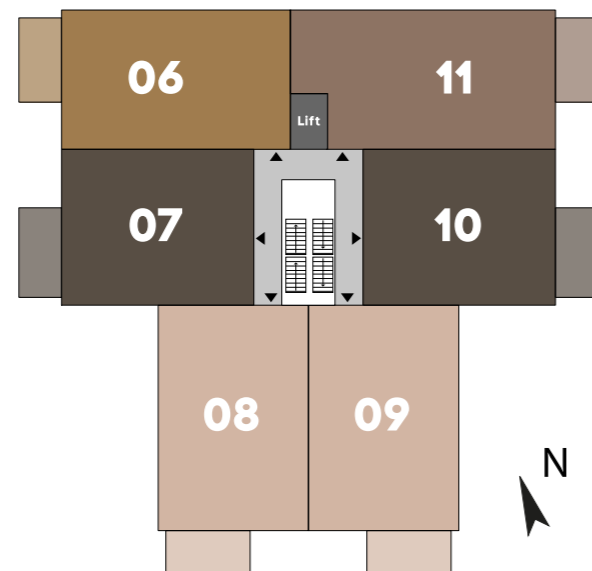

Verdiepings- overzichten

bg
wonen en
fietsenstalling

Gezamenlijke fietsenstalling

+1
wonen

Type Oever
Bouwnummers:
6, 12, 18, 24

Type Weide
Bouwnummers:
1, 4, 7, 10, 13, 16, 19, 22, 25, 28

Type Duin
Bouwnummers:
2, 3, 8, 9, 14, 15, 20, 21, 26, 27

Type Burg
Bouwnummers:
11, 17, 23, 29

Type Zand
Bouwnummer: 5

+2
wonen

+3
wonen

+4
wonen