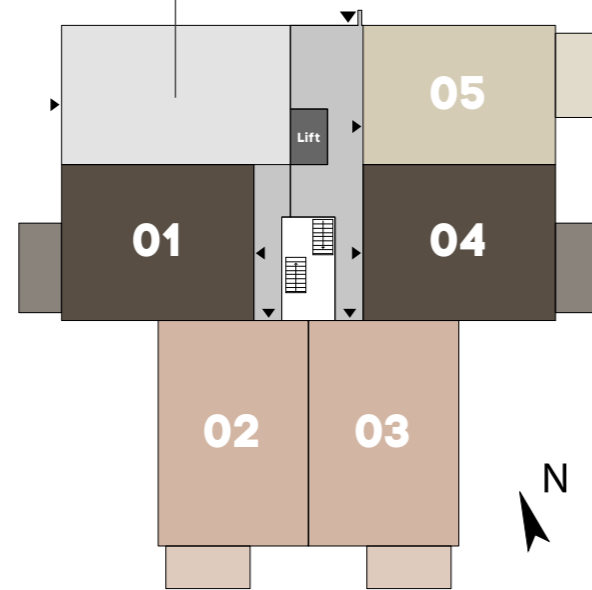

Verdiepings- overzichten

bg
wonen en
fietsenstalling

Gezamenlijke fietsenstalling

+1
wonen

Type Oever
Bouwnummers:
6, 12, 18, 24

Type Weide
Bouwnummers:
1, 4, 7, 10, 13, 16, 19, 22, 25, 28

Type Duin
Bouwnummers:
2, 3, 8, 9, 14, 15, 20, 21, 26, 27

Type Burg
Bouwnummers:
11, 17, 23, 29

Type Zand
Bouwnummer: 5

+2
wonen

+3
wonen

+4
wonen