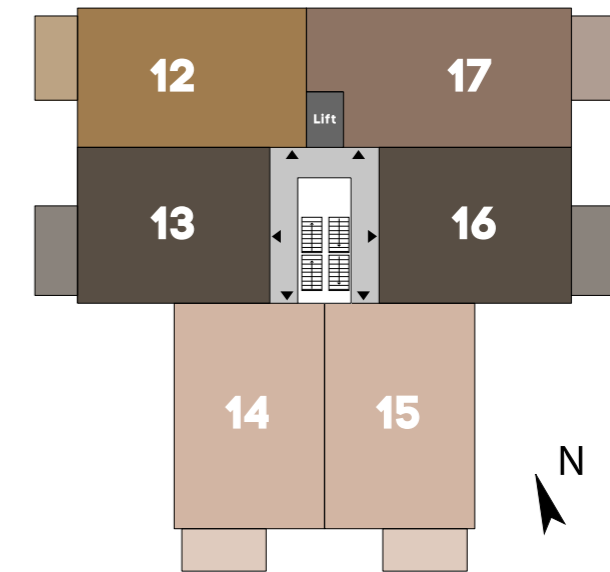

Verdiepings- overzichten

bg
wonen en
fietsenstalling

Gezamenlijke fietsenstalling

+1
wonen

Type Oever
Bouwnummers:
6, 12, 18, 24

Type Weide
Bouwnummers:
1, 4, 7, 10, 13, 16, 19, 22, 25, 28

Type Duin
Bouwnummers:
2, 3, 8, 9, 14, 15, 20, 21, 26, 27

Type Burg
Bouwnummers:
11, 17, 23, 29

Type Zand
Bouwnummer: 5

+2
wonen

+3
wonen

+4
wonen