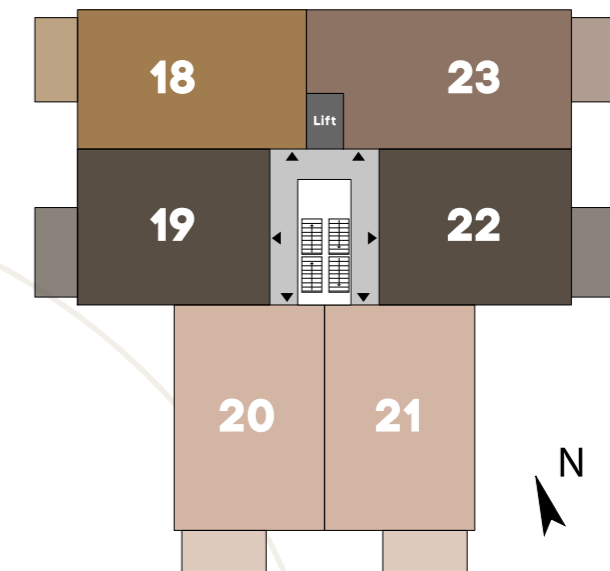

Verdiepings- overzichten

bg
wonen en
fietsenstalling

Gezamenlijke fietsenstalling

+1
wonen

Type Oever
Bouwnummers:
6, 12, 18, 24

Type Weide
Bouwnummers:
1, 4, 7, 10, 13, 16, 19, 22, 25, 28

Type Duin
Bouwnummers:
2, 3, 8, 9, 14, 15, 20, 21, 26, 27

Type Burg
Bouwnummers:
11, 17, 23, 29

Type Zand
Bouwnummer: 5

+2
wonen

+3
wonen

+4
wonen