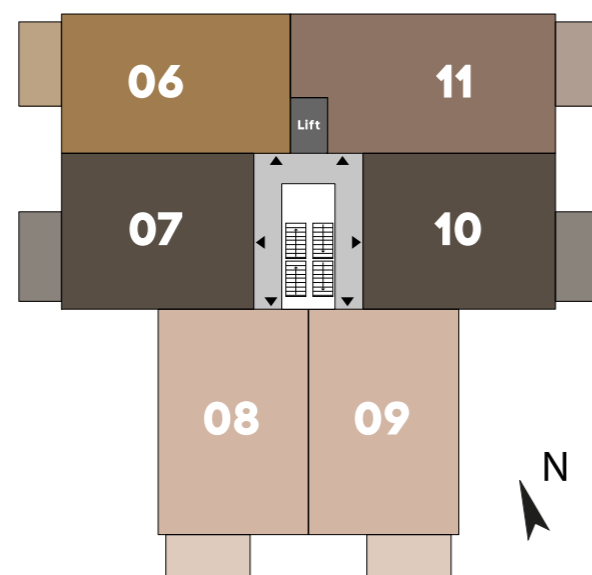

Verdiepings- overzichten

bg
wonen en
fietsenstalling

Gezamenlijke fietsenstalling

+1
wonen

Type Oever
Bouwnummers:
6, 12, 18, 24

Type Weide
Bouwnummers:
1, 4, 7, 10, 13, 16, 19, 22, 25, 28

Type Duin
Bouwnummers:
2, 3, 8, 9, 14, 15, 20, 21, 26, 27

Type Burg
Bouwnummers:
11, 17, 23, 29

Type Zand
Bouwnummer: 5

+2
wonen

+3
wonen

+4
wonen