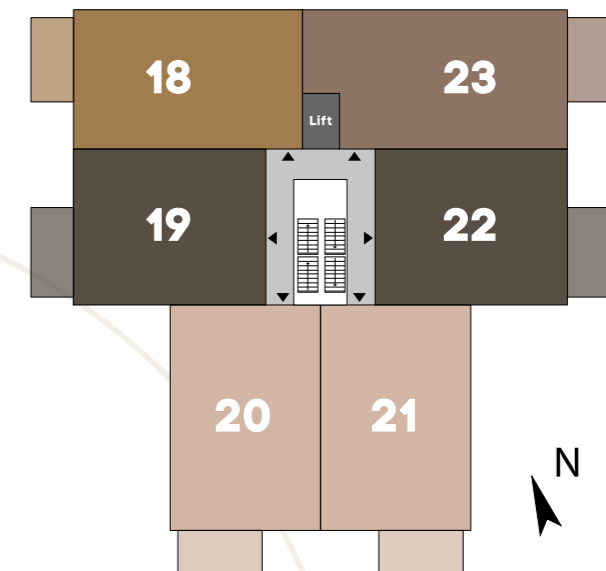

Verdiepings- overzichten

bg
wonen en
fietsenstalling

Gezamenlijke fietsenstalling

+1
wonen

Type Oever
Bouwnummers:
6, 12, 18, 24

Type Weide
Bouwnummers:
1, 4, 7, 10, 13, 16, 19, 22, 25, 28

Type Duin
Bouwnummers:
2, 3, 8, 9, 14, 15, 20, 21, 26, 27

Type Burg
Bouwnummers:
11, 17, 23, 29

Type Zand
Bouwnummer: 5

+2
wonen

+3
wonen

+4
wonen