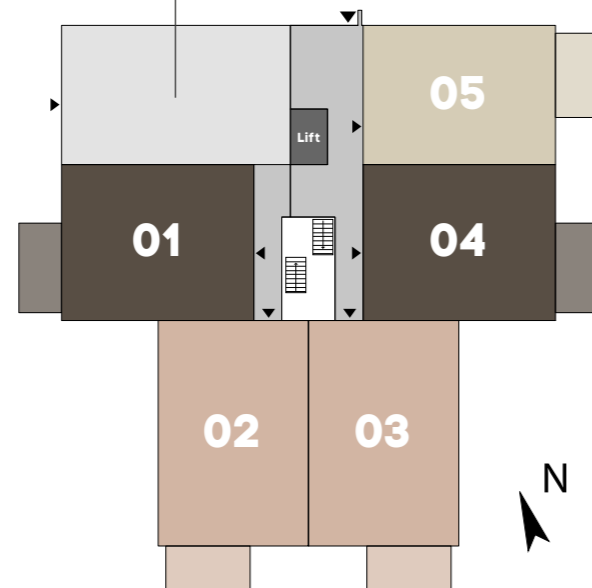

Verdiepings- overzichten

bg
wonen en
fietsenstalling

Gezamenlijke fietsenstalling

+1
wonen

Type Oever
Bouwnummers:
6, 12, 18, 24

Type Weide
Bouwnummers:
1, 4, 7, 10, 13, 16, 19, 22, 25, 28

Type Duin
Bouwnummers:
2, 3, 8, 9, 14, 15, 20, 21, 26, 27

Type Burg
Bouwnummers:
11, 17, 23, 29

Type Zand
Bouwnummer: 5

+2
wonen

+3
wonen

+4
wonen