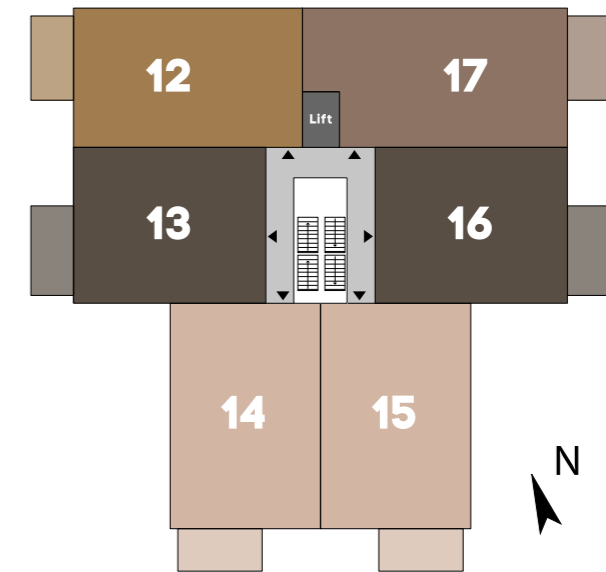

Verdiepings- overzichten

bg
wonen en
fietsenstalling

Gezamenlijke fietsenstalling

+1
wonen

Type Oever
Bouwnummers:
6, 12, 18, 24

Type Weide
Bouwnummers:
1, 4, 7, 10, 13, 16, 19, 22, 25, 28

Type Duin
Bouwnummers:
2, 3, 8, 9, 14, 15, 20, 21, 26, 27

Type Burg
Bouwnummers:
11, 17, 23, 29

Type Zand
Bouwnummer: 5

+2
wonen

+3
wonen

+4
wonen